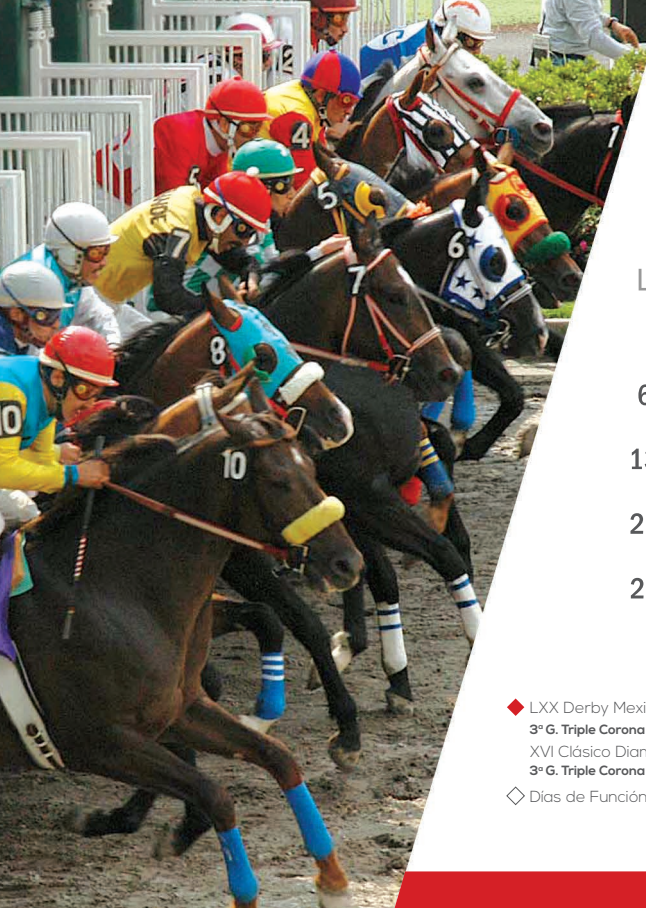

JUNIO

2016

L	M	M	J	V	S	D
		1	2	3	4	5
6	7	8	9	10	11	12
13	14	15	16	17	18	19
20	21	22	23	24	25	26
27	28	29	30			

- LXX Derby Mexicano (GI)
- 3° G. Triple Corona
- XVI Clásico Diamante (GI)
- 3° G. Triple Corona Fem.

◇ Dias de Función